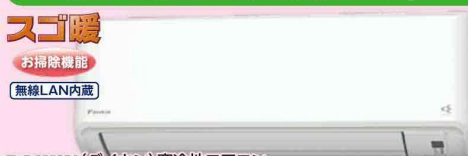

DAIKIN (ダイキン) 寒冷地エアコン

おもに 14畳 200V 11-14畳 11-17畳 2027年度 省エネ達成率 87% 619 S406ATHP-W 税別 268,000円 税込 294,800円	おもに 18畳 200V 15-18畳 15-23畳 2027年度 省エネ達成率 88% 620 S566ATHP-W 税別 298,000円 税込 327,800円

厳しい寒さでもワワフル暖房&省エネ。