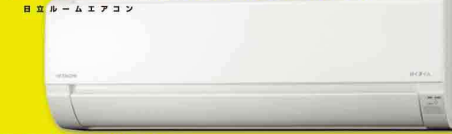

HITACHI (日立) エアコン

おもに 12畳 100V 9-12畳 10-15畳 2027年度 省エネ達成率 74% 627 RAS-FR36TSS-SET 税別 103,800円 税込 114,180円	おもに 14畳 100V 11-14畳 11-17畳 2027年度 省エネ達成率 74% 628 RAS-AJ4025S-SET 税別 117,800円 税込 129,580円	おもに 18畳 200V 15-18畳 15-23畳 2027年度 省エネ達成率 79% 629 RAS-FR56TSD-SET 税別 144,800円 税込 159,280円

奥行コンパクトのシンプルエアコン