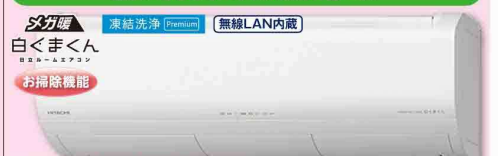

HITACHI (日立) 寒冷地エアコン

おもに 14畳 200V 11-14畳 11-17畳 2027年度 省エネ達成率 116% 621 RAS-XK4026D-W 税別 308,000円 税込 338,800円	おもに 18畳 200V 15-18畳 15-23畳 2027年度 省エネ達成率 110% 622 RAS-XK5626D-W 税別 338,000円 税込 371,800円	おもに 20畳 200V 16-20畳 17-26畳 2027年度 省エネ達成率 108% 623 RAS-XK6326D-W 税別 388,000円 税込 426,800円