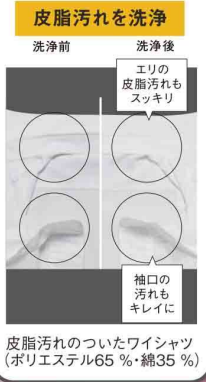

ここがおススメ!!

1 ラップなしで、そのままサッと保存できる。まるごとチルド

2 眠らせるように保存するから、みずみずしさも長持ち。新鮮スリーブ野菜室

ちょっと低い温度(約2℃)と高い湿度が特徴のまるごとチルドで、食品の鮮度長持ち。

新鮮スリーブ野菜室 特鮮氷温ルーム

お買上げ特典 進呈対象商品

台数限定

6ドア 485ℓ 自動製氷

目標年度2021年度省エネ基準達成率 105% 年間消費電力量 262Wh

幅 65.0cm 奥行 65.1cm 高さ 183.3cm

HITACHI (日立) 冷蔵庫 001 R-HW49V-N

194,800円 税込 214,280円

ドラム式洗濯機 少ない水量で洗濯!水道代の節約に!

ここがおススメ!!

スゴ落ち 泡洗淨 皮脂汚れを洗淨

皮脂汚れのついたワイシャツ (ポリエステル65%・綿35%)

スゴ落ち 泡洗淨

液体洗剤 柔軟剤 自動投入 スマホで洗濯

洗濯 10.0kg 乾燥 5.0kg

使いやすいを追求したコンパクトタイプ。高さ101.0cmホースを除く

幅63.9cm(ホースを含む)×奥行65.0cm×高さ101.0cm

Panasonic (パナソニック) ドラム式洗濯機 002 NA-SD10UBL

198,000円 税込 217,800円

大画面テレビ 迫力の臨場感を体感!