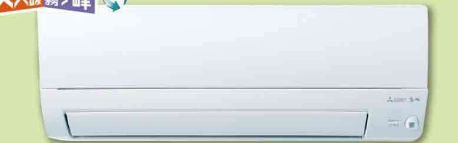

MITSUBISHI(三菱)寒冷地エアコン

おもに14畳 200V		おもに18畳 200V	
13~17畳	11~17畳	15~18畳	15~23畳
620 MSZ-KXV4026S-W	621 MSZ-KXV5626S-W	622 MSZ-HXV4026S-W	623 MSZ-HXV5626S-W
税別 264,800円	税別 308,000円	税別 348,000円	税別 388,000円
税込291,280円	税込338,800円	税込382,800円	税込426,800円

スズメ 霧ヶ峰 『お掃除機能』 清潔機能も充実した暖房強化プレミアムモデル。