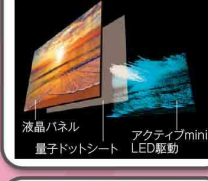

スゴ落ち 泡洗淨

液体洗剤 柔軟剤 自動投入 スマホで洗濯

洗濯 10.0kg 乾燥 5.0kg

使いやすいを追求したコンパクトタイプ。高さ101.0cmホースを除く

幅63.9cm(ホースを含む)×奥行65.0cm×高さ101.0cm

Panasonic (パナソニック) ドラム式洗濯機 002 NA-SD10UBL

198,000円 税込 217,800円

大画面テレビ 迫力の臨場感を体感!

ここがおススメ!!

1 エクスペッド XLED 高画質技術搭載 明るい部屋でも驚異的な高輝度と、高コントラスト・広色域を実現。

2 見たい番組が重なっても安心「ズーム2画面」

「放送+放送」「放送+HDMI」の組み合わせに対応 ※4K放送同士。またはHDMI入力信号によっては2画面表示は使用できません

4K Mini LED+量子ドット液晶テレビ

広色域鮮やかな映像を再現する「量子ドットリッチカラー」。

液晶 AQUOS XLED 4K